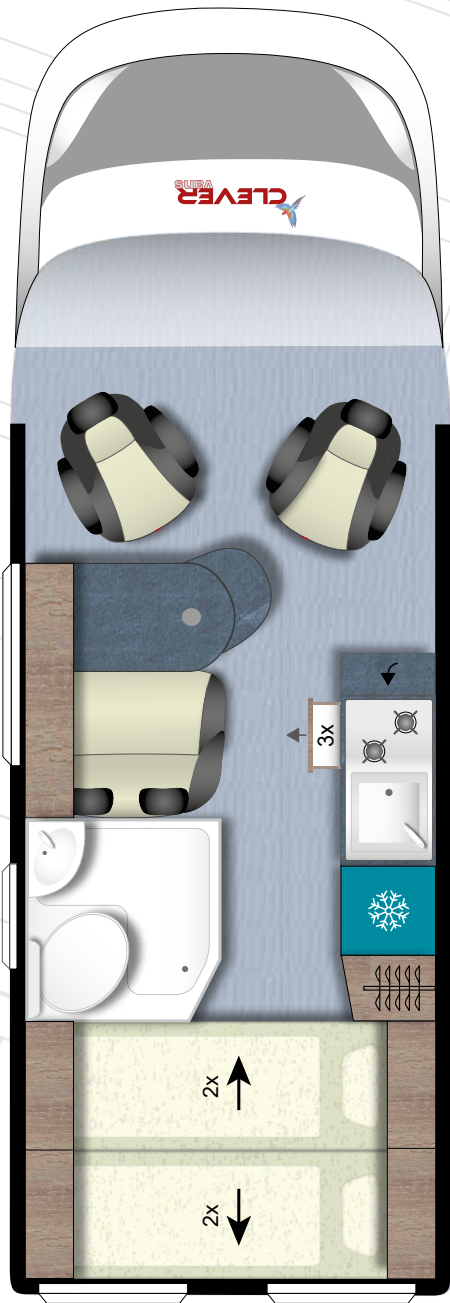

CLEVER
LIFE ON WHEELS

VARIO KIDS

Jeder, der gerne mit mehr als zwei Personen in den Urlaub fährt, kennt das Problem: Wo sollen denn alle schlafen? Im Vario Kids kannst du das immer wieder von neuem entscheiden. Denn ob du zu zweit, zu dritt oder auch zu viert unterwegs sein möchtest, den Schlafraum kannst du im Vario Kids jederzeit deinen Bedürfnissen anpassen. Das obere Bett lässt sich zusammenschieben oder auch komplett entfernen und in Verbindung mit den optionalen herausnehmbaren Dachstaukästen haben alle Passagiere immer genügend Stauraum.

- **VARIABLEN INNENRAUM FÜR 2 BIS 4 PERSONEN**
- **4 SCHLAFPLÄTZE AUF UNTER 6M AUSSENLÄNGE**
- **OBERES BETT VOLL BELASTBAR (MAX. 240KG)**

VARIO KIDS

DER VARIABLE

TECHNIK & PREISE

Basisfahrzeug	Citroen	Citroen
Motorisierung	2.2l HDI	2.2l HDI
Abgasnorm	EU 6d	EU 6d
Getriebe	6 Gang man.	6 Gang man.
Leistung (kW/PS)	103/140	121/165
Drehmoment (Nm)	350 (1750 U/min)	370 (1750 U/min)
Masse fahrb. (kg)	2910	2915
Zuladung (kg)	590	585
Zul. GG (kg)	3500	3500
Zul. AHL gebremst. (kg)	2500	2500
Zul. AHL gebremst Heavy/ Maxi (kg)	3000	3000
Serienbereifung	225/75 R16C	225/75 R16C
Preise in EURO (inkl. MwSt.)	47.490,-	48.490,-

TECHNISCHE DATEN

Länge (cm) außen	599
Breite (cm) außen/ innen	205/187
Höhe (cm) außen/ innen	264/190
Radstand (mm)	4035
Wendekreis (m)	14,1
Bettenmaß Dinette (cm)	184x65
Bettenmaß Heck (cm)	194/174x140
Bettenmaß Aufstelldach (cm)**	200x130
Kühlschrank-/ Gefrierfach Volumen (l)	90(7)
Frischwasser (l)	80
Abwasser (l)	90
Aufbaubatterie (Ah)	1X95
Gasvorrat (kg)	2x5
Kraftstofftank (l)	90
Anzahl der Sitzplätze	4 (+2opt.)
Anzahl der Schlafplätze	4 (+3opt.)