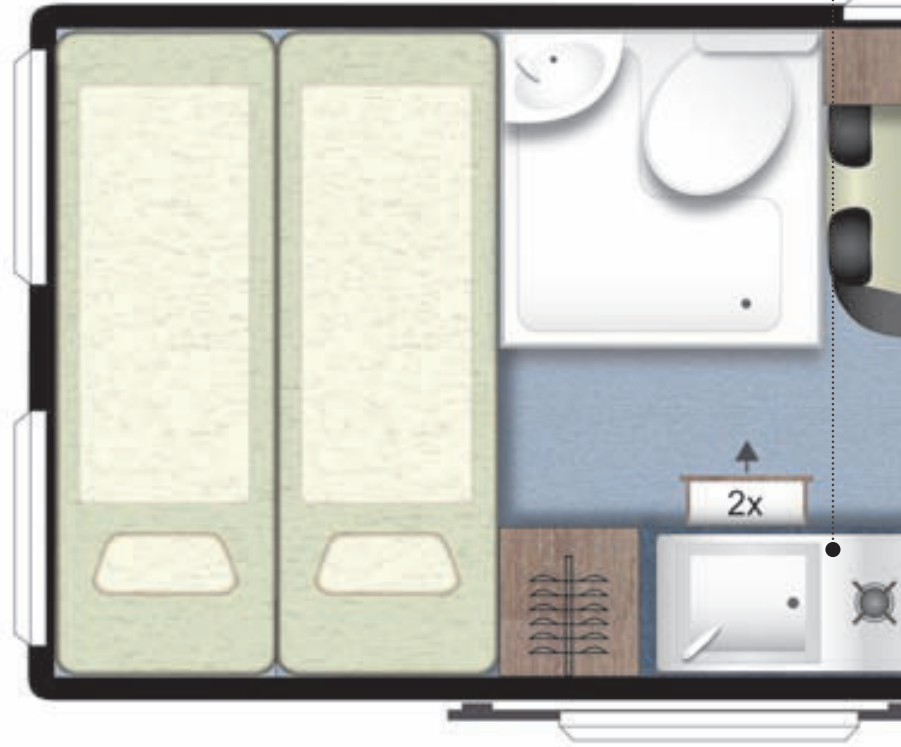

Washbecken mit Brausekopf | Duschtasse  
WC Thetford C220 | Lamellenschiebetür

✓ **PERFEKTE TECHNIK**

Anzeigen-Panel: Frischwasser, Abwasser, Batterie |  
Steckdosen: 220V/12V/USB, 1 x 220V Küche  
Lampen: LED Decke, je 2 x Touchlampe  
Schlaf- und Sitzbereich, je 1 x Küche und WC |  
Frischwassertank 80L | Abwassertank 90L |  
1 Wohnraumbatterie 95AH mit 16A Ladegerät  
Platz für 3kg Gasflasche in Küche

## CLEVERLY

- Günstigstes Kompaktfahrzeug seiner Klasse
- 3 verschiedene Modelle mit 2,3 oder 4 Schlafplätzen
- Komplettausstattung „all inkl.usive“

Grundriss  
für 3 Personen

● Grundriss  
für 4 Personen