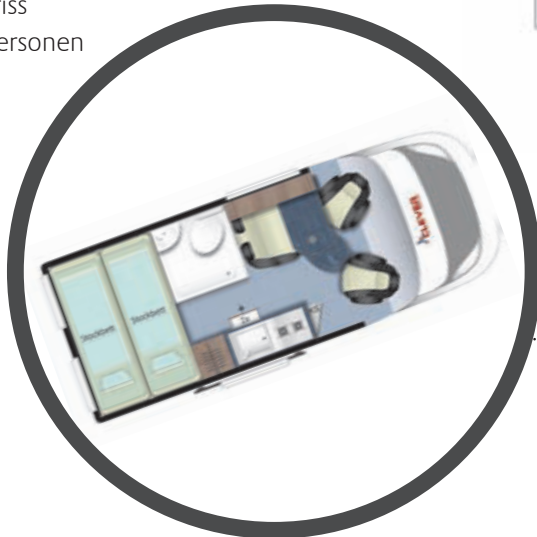

Washbecken mit Brausekopf | Duschtasse  
WC Thetford C220 | Lamellenschiebetür

✓ **PERFEKTE TECHNIK**

Anzeigen-Panel: Frischwasser, Abwasser, Batterie |  
Steckdosen: 220V/12V/USB, 1 x 220V Küche  
Lampen: LED Decke, je 2 x Touchlampe  
Schlaf- und Sitzbereich, je 1 x Küche und WC |  
Frischwassertank 80L | Abwassertank 90L |  
1 Wohnraumbatterie 95AH mit 16A Ladegerät  
Platz für 3kg Gasflasche in Küche

## CLEVERLY

- Günstigstes Kompaktfahrzeug seiner Klasse
- 3 verschiedene Modelle mit 2,3 oder 4 Schlafplätzen
- Komplettausstattung „all inkl.usive“

Grundriss  
für 3 Personen

● Grundriss  
für 4 Personen