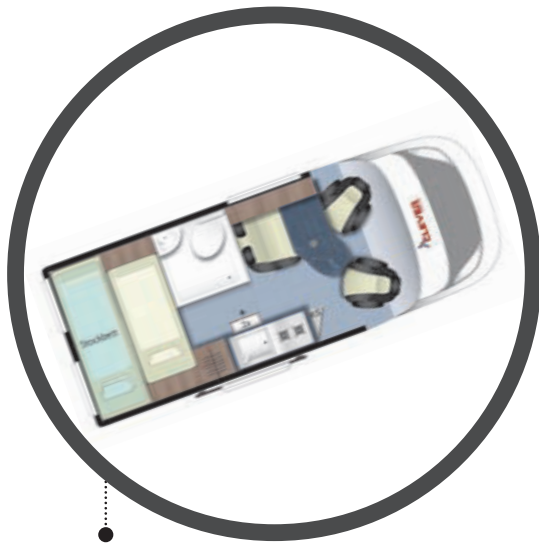

### ...UND DAS BESTE: DAS CLEVERLY GIBT ES MASSGESCHNEIDERT FÜR IHRE BEDÜRFNISSE

- Als 2-Personen Fahrzeug mit kuschligem Doppelbett hinten
- Als 3-Personen Camper mit einem Kinderbett oben
- In der 4-Personen Variante mit einem Kinderdoppelbett oben (bis 100 kg belastbar)

Washbecken mit Brausekopf | Duschtasse  
WC Thetford C220 | Lamellenschiebetür

✓ **PERFEKTE TECHNIK**

Anzeigen-Panel: Frischwasser, Abwasser, Batterie |  
Steckdosen: 220V/12V/USB, 1 x 220V Küche  
Lampen: LED Decke, je 2 x Touchlampe  
Schlaf- und Sitzbereich, je 1 x Küche und WC |  
Frischwassertank 80L | Abwassertank 90L |  
1 Wohnraumbatterie 95AH mit 16A Ladegerät  
Platz für 3kg Gasflasche in Küche

## CLEVERLY

- Günstigstes Kompaktfahrzeug seiner Klasse
- 3 verschiedene Modelle mit 2,3 oder 4 Schlafplätzen
- Komplettausstattung „all inkl.usive“

Grundriss  
für 3 Personen

● Grundriss  
für 4 Personen