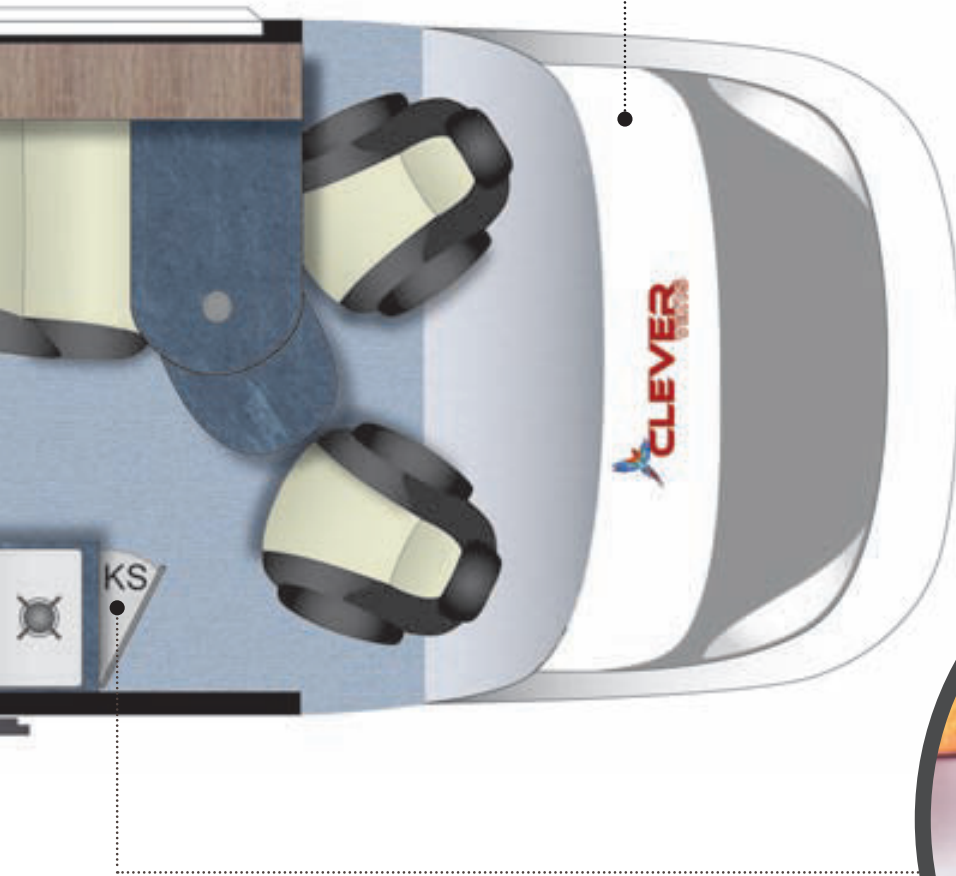

## CLEVERLY

- Günstigstes Kompaktfahrzeug seiner Klasse
- 3 verschiedene Modelle mit 2,3 oder 4 Schlafplätzen
- Komplettausstattung „all inkl.usive“

Grundriss  
für 3 Personen

● Grundriss  
für 4 Personen

TECHNIK

CLEVERLY

CHASSIS	Citroen Jumper/2,2 l	Citroen Jumper/2,2 l	Citroen Jumper/2,2 l
LEISTUNG KW/PS	88 KW/120 PS	103 KW/140 PS	121 KW/165 PS
LÄNGE IN CM	541	541	541
BREITE IN CM AUSSEN/INNEN	205/187	205/187	205/187
HÖHE IN CM AUSSEN/INNEN	264/190	264/190	264/190
MASSE IM FAHRBEREITEN ZUSTAND	2750 kg	2770 kg	2780 kg
ZULÄSSIGE GESAMTMASSE	3500 kg	3500 kg	3500 kg
MAXIMALE ZULADEMÖGLICHKEIT	750 kg	730 kg	720 kg
RADSTAND IN MM	3450	3450	3450
ZULÄSSIGE ANHÄNGELAST	2500 kg	2500 kg	2500 kg
REIFEN/FELGEN	215/70 R15C / 6Jx15"	215/70 R15C / 6Jx15"	215/70 R15C / 6Jx15"
PREISE IN EURO (INKL. MWST.)	<b>33.990,-</b>	<b>34.990,-</b>	<b>35.990,-</b>